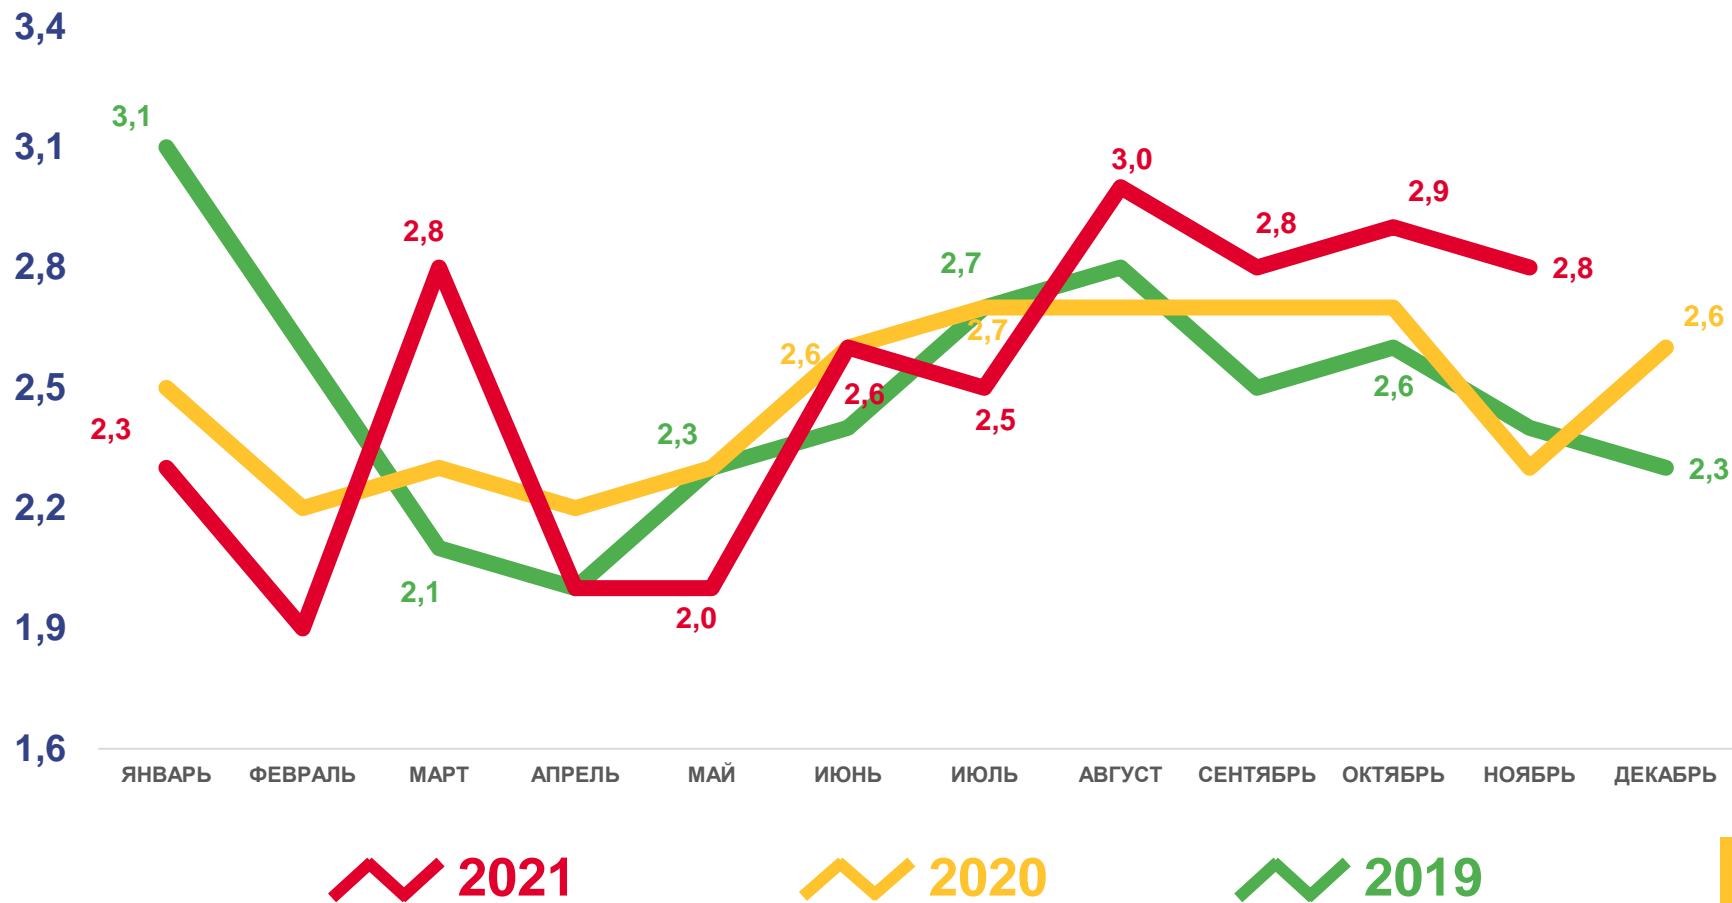

## Рождаемость

за январь – ноябрь 2021 года

**27,6**

Число зарегистрированных родившихся

**1,4%**

Изменение к январю – ноябрю 2020 года

**20,0**

в расчете на 1000 человек населения

Коэффициент рождаемости