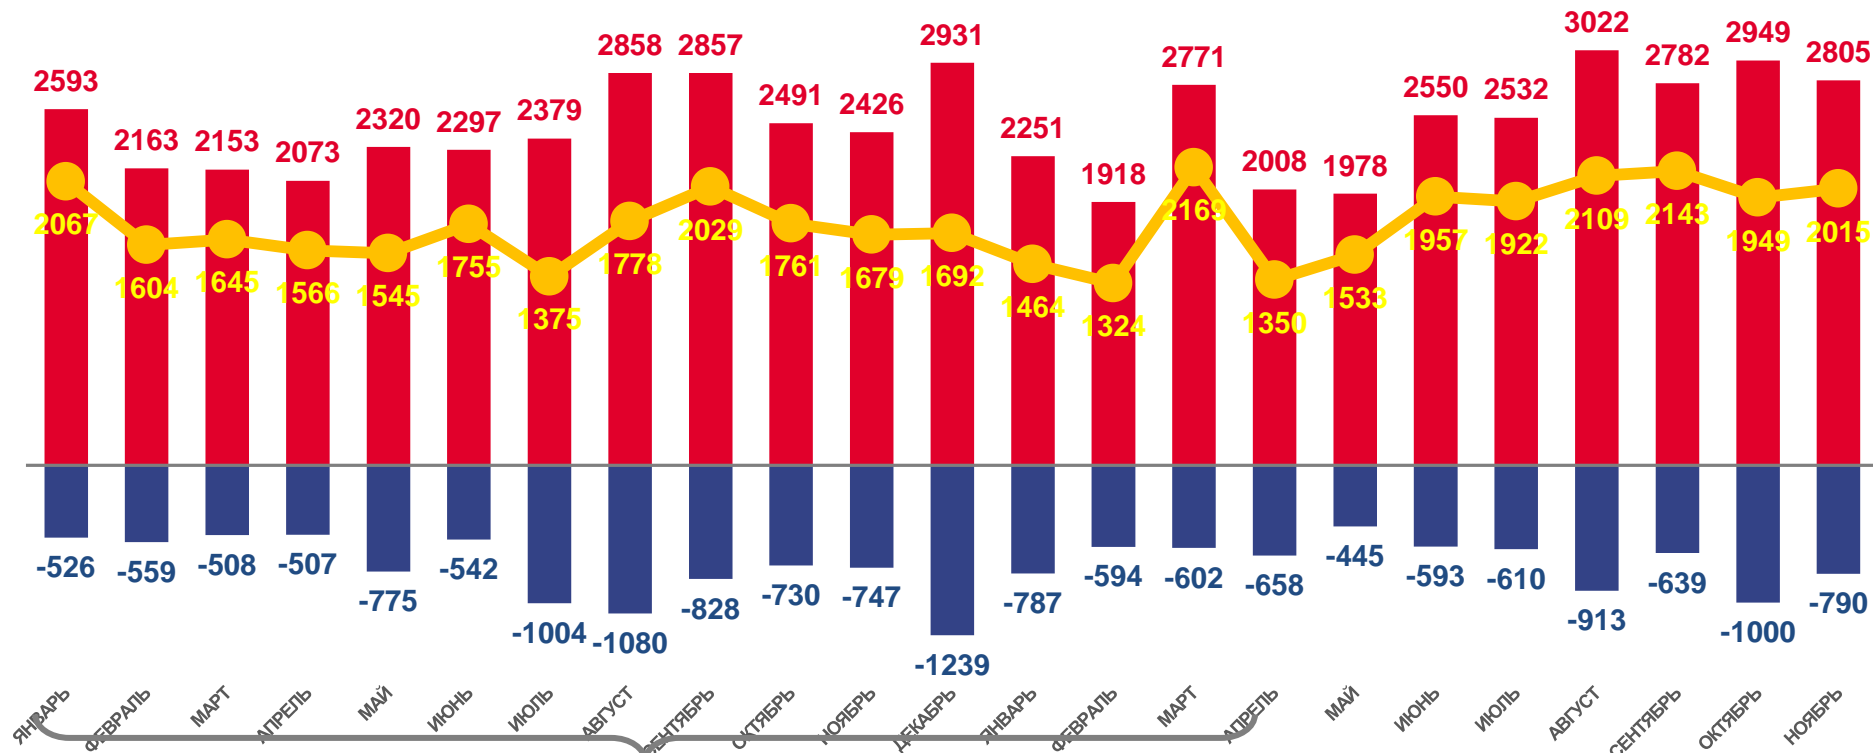

# Оперативные демографические показатели

за январь – ноябрь 2021 года

# ЕСТЕСТВЕННОЕ ДВИЖЕНИЕ НАСЕЛЕНИЯ

ЧЕЛОВЕК

Показатели естественного движения населения за январь – ноябрь 2021 года

## 19 928

Естественный прирост населения

## 14,5

в расчете на 1000 человек населения

Коэффициент естественного прироста

■ Число родившихся   
 ■ Число умерших   
 — Естественный прирост