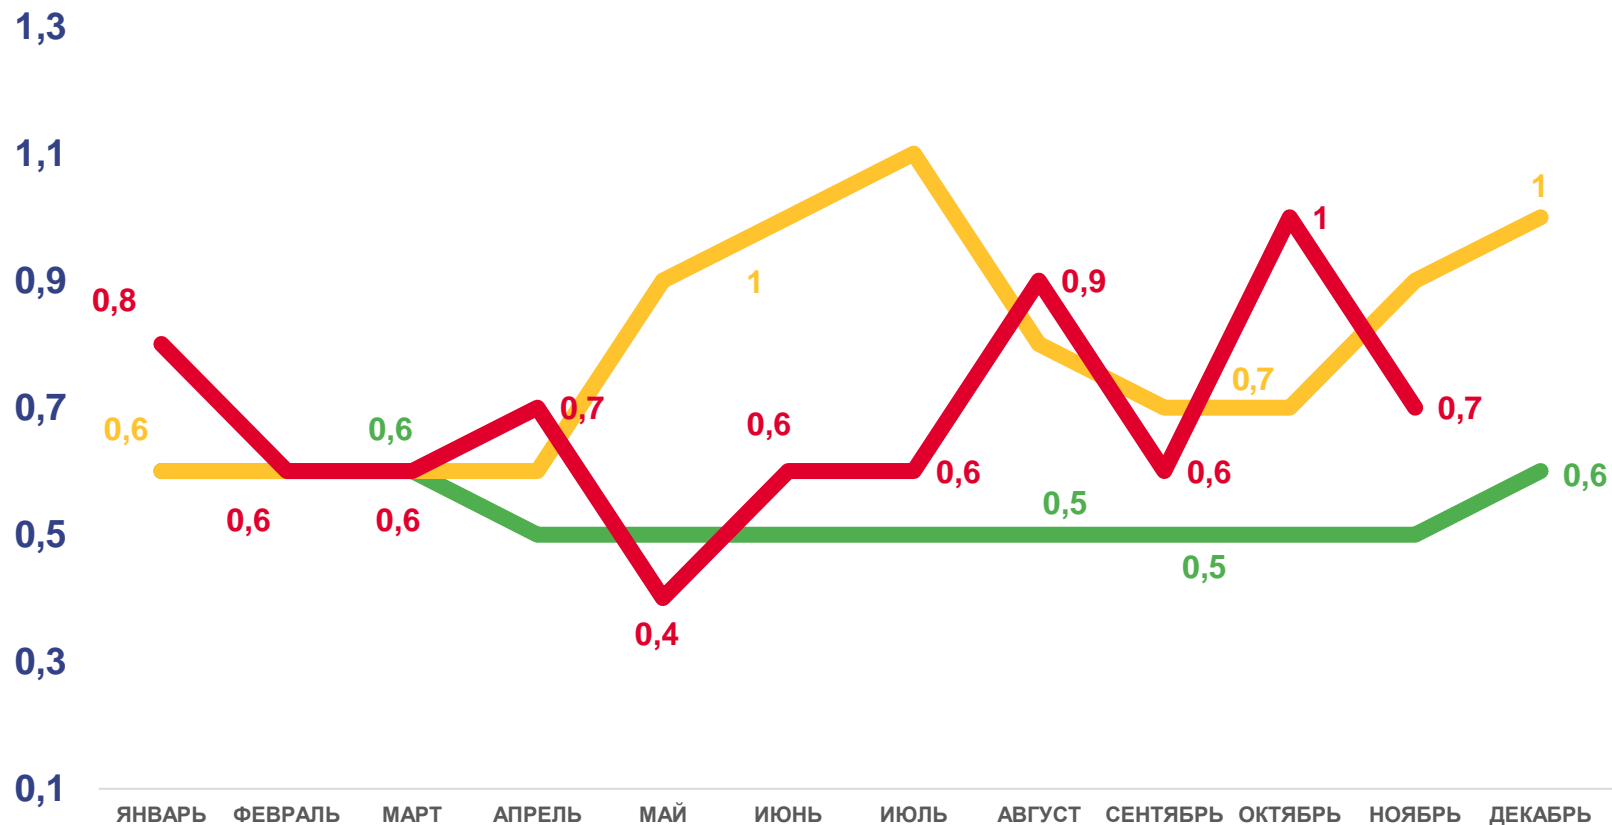

## Смертность

за январь – ноябрь 2021 года

**7,6**

Число зарегистрированных умерших

**-4,0%**

Изменение к январю – ноябрю 2020 года

**5,5**

в расчете на 1000 человек населения

Коэффициент смертности

2021

2020

2019